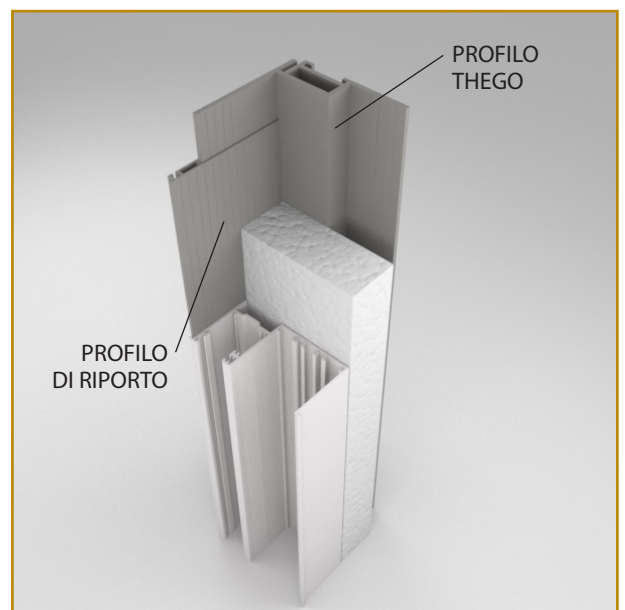

THEGO PLUS

IL CONTROTELAIO TERMICO IN PVC

Quando l'appoggio per serramento da 50 mm non è sufficiente, è possibile utilizzare il pretelaio THEGO PLUS che si ottiene integrando il THEGO con un profilo di riporto supplementare che consente di ottenere appoggi per il serramento da 70 a 100 mm.

SOLUZIONI APPLICATIVE PROFILO THEGO PLUS

Profilo THEGO PLUS integrato con EPS e profilo in alluminio per avvolgibile.

Profilo THEGO PLUS integrato con EPS e profilo in alluminio per avvolgibile e zanzariera incassata.