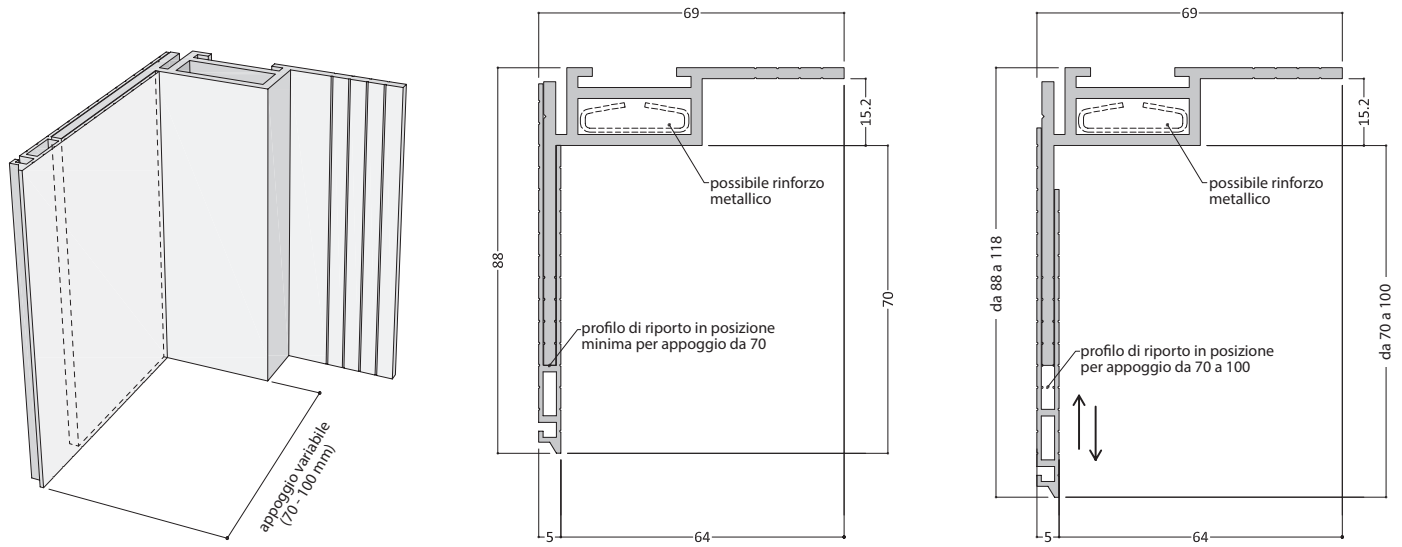

THEGO PLUS

IL CONTROTELAIO TERMICO IN PVC

Quando l'appoggio per serramento da 50 mm non è sufficiente, è possibile utilizzare il pretelaio THEGO PLUS che si ottiene integrando il THEGO con un profilo di riporto supplementare che consente di ottenere appoggi per il serramento da 70 a 100 mm.

SOLUZIONI APPLICATIVE PROFILO THEGO PLUS

Profilo THEGO PLUS integrato con EPS e profilo in alluminio per avvolgibile.

Profilo THEGO PLUS integrato con EPS e profilo in alluminio per avvolgibile e zanzariera incassata.