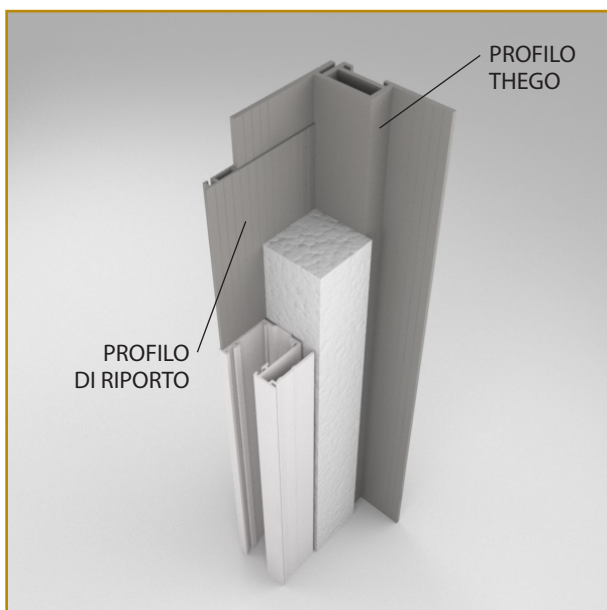

THEGO PLUS

IL CONTROTELAIO TERMICO IN PVC

Quando l'appoggio per serramento da 50 mm non è sufficiente, è possibile utilizzare il pretelaio THEGO PLUS che si ottiene integrando il THEGO con un profilo di riporto supplementare che consente di ottenere appoggi per il serramento da 70 a 100 mm.

SOLUZIONI APPLICATIVE PROFILO THEGO PLUS

Profilo THEGO PLUS integrato con EPS e profilo in alluminio per avvolgibile.

Profilo THEGO PLUS integrato con EPS e profilo in alluminio per avvolgibile e zanzariera incassata.